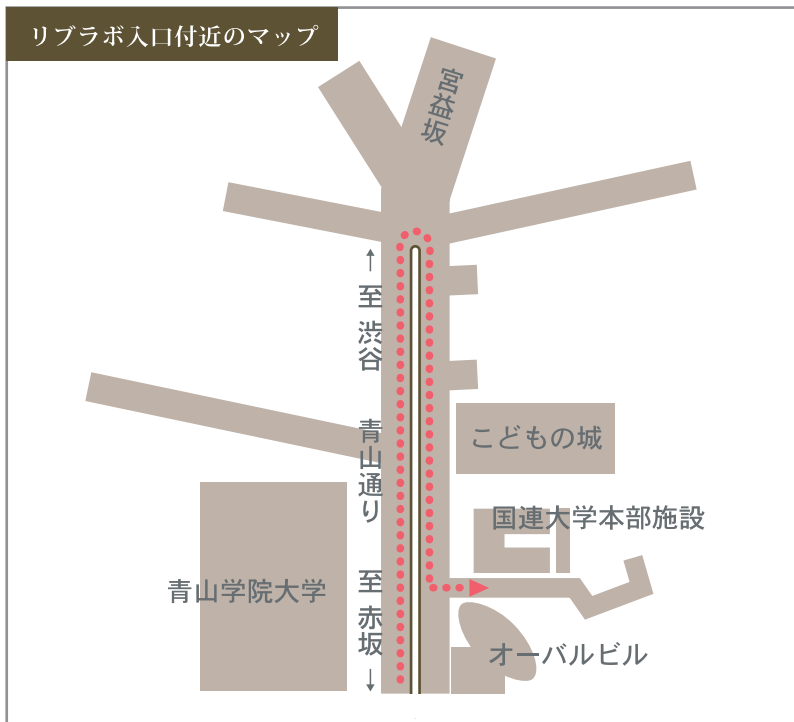

# インテリアコーディネートサロン「リブラボ」

〒150-0001 東京都渋谷区神宮前 5-53-67 コスモス青山 WEST 2F

営業時間：AM10:00～PM6:00

定休日：水曜定休

## リブラボ入口付近のマップ

## 駐車場入口のご案内

リブラポ駐車場は、国連大学ビルとオーバルビルの間を入った奥となります。

こちらが駐車場の入口になります。

この道の奥に駐車場がございます。